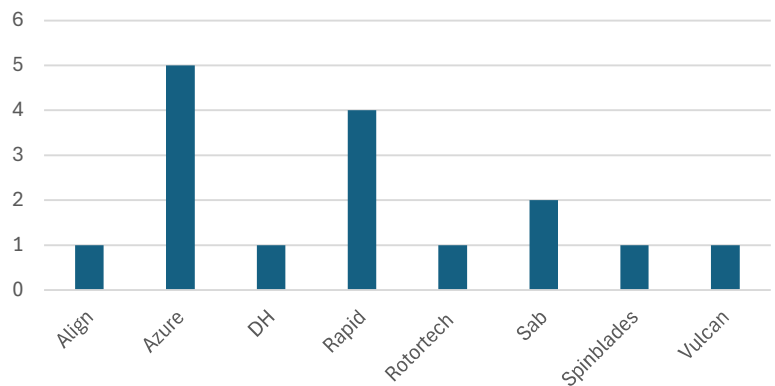

F3N Statistics EC 2024 Denmark

ESC

Lipo

mAh

FBL

Swash Servo

Tail Servo

Main Rotorblades

Length of main Rotorblades

F3N

Brand of model	Model name	Modifications	Weight	Motor Brand	Motor
SAB	Raw	no	5252	Kontronik	Pyro 800
Goosky	RS 7	no	5075	X nova	Leightning
XL Power	V2	no	5155	X nova	Leightning
Minicopter	Diabolo 700	no	5400	Kontronik	Pyro 750
SAB	Raw	no	5250	X nova	4525-560
SAB	Raw	no	5250	X nova	4525-560
OMP	M7	no	5515	FR Power	520
Align	TB 70	no	5345	Align	BL 800 mx
SAB	Raw	no	5500	X nova	Leightning
Align	TB 70	no	5350	Align	BL 800 mx
SAB	Raw	no	5275	Scorpion	
SAB	Raw	no	5250	Egodrift	4530
SAB	Kraken	no	5570	X nova	
Goosky	RS 7	no	5400	Scorpion	5024
Goosky	RS 7	no	5450	Scorpion	
Align	Trex 700	no	5670	Xnova	4530