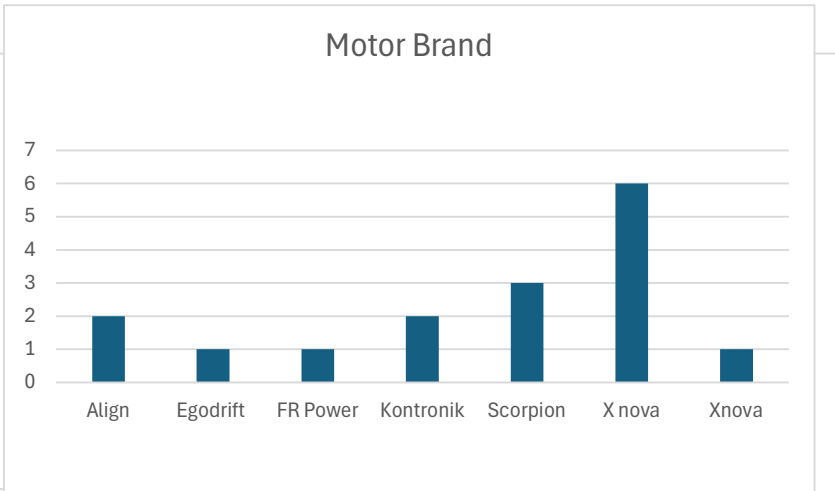

F3N Statistics EC 2024 Denmark

ESC

Lipo

mAh

FBL

Swash Servo

Tail Servo

Main Rotorblades

Length of main Rotorblades

F3N

Brand of model	Model name	Modifications	Weight	Motor Brand	Motor
SAB	Raw	no	5252	Kontronik	Pyro 800
Goosky	RS 7	no	5075	X nova	Leightning
XL Power	V2	no	5155	X nova	Leightning
Minicopter	Diabolo 700	no	5400	Kontronik	Pyro 750
SAB	Raw	no	5250	X nova	4525-560
SAB	Raw	no	5250	X nova	4525-560
OMP	M7	no	5515	FR Power	520
Align	TB 70	no	5345	Align	BL 800 mx
SAB	Raw	no	5500	X nova	Leightning
Align	TB 70	no	5350	Align	BL 800 mx
SAB	Raw	no	5275	Scorpion	
SAB	Raw	no	5250	Egodrift	4530
SAB	Kraken	no	5570	X nova	
Goosky	RS 7	no	5400	Scorpion	5024
Goosky	RS 7	no	5450	Scorpion	
Align	Trex 700	no	5670	Xnova	4530