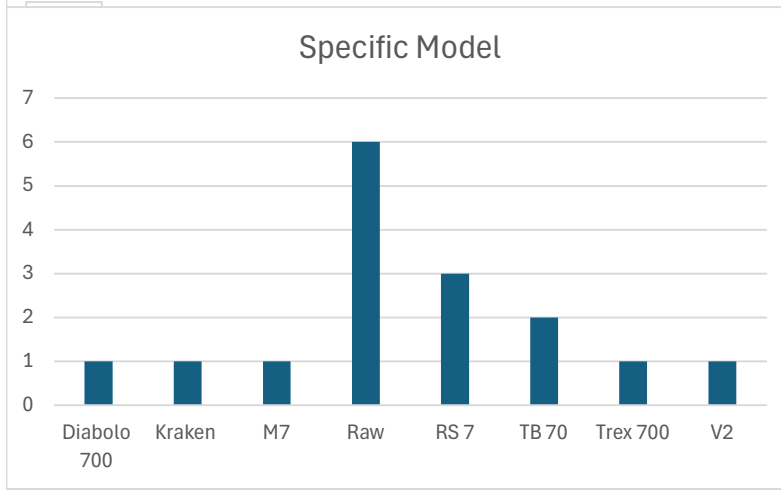

F3N Statistics EC 2024 Denmark

ESC

Lipo

mAh

FBL

Swash Servo

Tail Servo

Main Rotorblades

Length of main Rotorblades

F3N

Brand of model	Model name	Modifications	Weight	Motor Brand	Motor
SAB	Raw	no	5252	Kontronik	Pyro 800
Goosky	RS 7	no	5075	X nova	Leightning
XL Power	V2	no	5155	X nova	Leightning
Minicopter	Diabolo 700	no	5400	Kontronik	Pyro 750
SAB	Raw	no	5250	X nova	4525-560
SAB	Raw	no	5250	X nova	4525-560
OMP	M7	no	5515	FR Power	520
Align	TB 70	no	5345	Align	BL 800 mx
SAB	Raw	no	5500	X nova	Leightning
Align	TB 70	no	5350	Align	BL 800 mx
SAB	Raw	no	5275	Scorpion	
SAB	Raw	no	5250	Egodrift	4530
SAB	Kraken	no	5570	X nova	
Goosky	RS 7	no	5400	Scorpion	5024
Goosky	RS 7	no	5450	Scorpion	
Align	Trex 700	no	5670	Xnova	4530