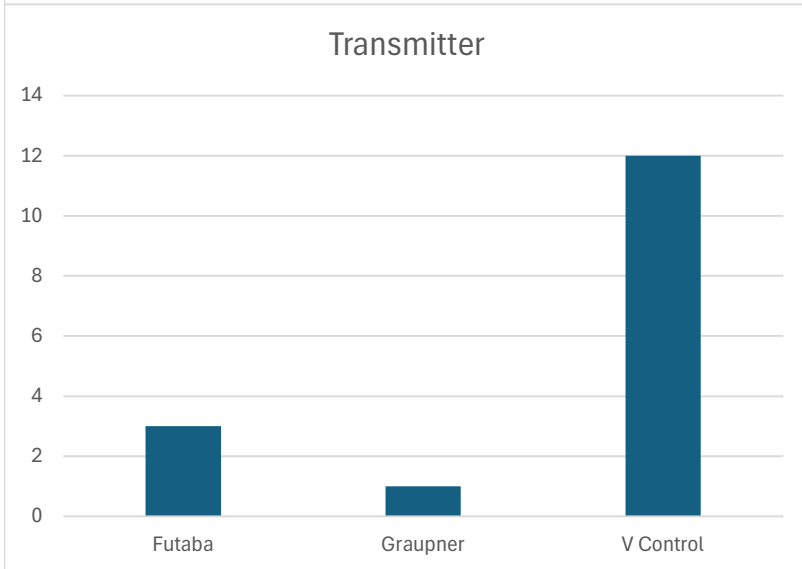

F3N Statistics EC 2024 Denmark

ESC

Lipo

mAh

FBL

Swash Servo

Tail Servo

Main Rotorblades

Length of main Rotorblades

F3N

Brand of model	Model name	Modifications	Weight	Motor Brand	Motor
SAB	Raw	no	5252	Kontronik	Pyro 800
Goosky	RS 7	no	5075	X nova	Leightning
XL Power	V2	no	5155	X nova	Leightning
Minicopter	Diabolo 700	no	5400	Kontronik	Pyro 750
SAB	Raw	no	5250	X nova	4525-560
SAB	Raw	no	5250	X nova	4525-560
OMP	M7	no	5515	FR Power	520
Align	TB 70	no	5345	Align	BL 800 mx
SAB	Raw	no	5500	X nova	Leightning
Align	TB 70	no	5350	Align	BL 800 mx
SAB	Raw	no	5275	Scorpion	
SAB	Raw	no	5250	Egodrift	4530
SAB	Kraken	no	5570	X nova	
Goosky	RS 7	no	5400	Scorpion	5024
Goosky	RS 7	no	5450	Scorpion	
Align	Trex 700	no	5670	Xnova	4530