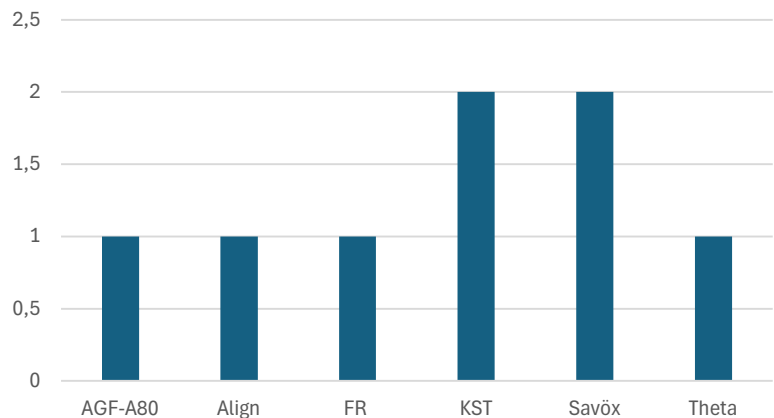

F3N Statistics EC 2024 Denmark

ESC

Lipo

mAh

FBL

Swash Servo

Tail Servo

Main Rotorblades

Length of main Rotorblades

F3N

Brand of model	Model name	Modifications	Weight	Motor Brand	Motor
SAB	Raw	no	5252	Kontronik	Pyro 800
Goosky	RS 7	no	5075	X nova	Leightning
XL Power	V2	no	5155	X nova	Leightning
Minicopter	Diabolo 700	no	5400	Kontronik	Pyro 750
SAB	Raw	no	5250	X nova	4525-560
SAB	Raw	no	5250	X nova	4525-560
OMP	M7	no	5515	FR Power	520
Align	TB 70	no	5345	Align	BL 800 mx
SAB	Raw	no	5500	X nova	Leightning
Align	TB 70	no	5350	Align	BL 800 mx
SAB	Raw	no	5275	Scorpion	
SAB	Raw	no	5250	Egodrift	4530
SAB	Kraken	no	5570	X nova	
Goosky	RS 7	no	5400	Scorpion	5024
Goosky	RS 7	no	5450	Scorpion	
Align	Trex 700	no	5670	Xnova	4530