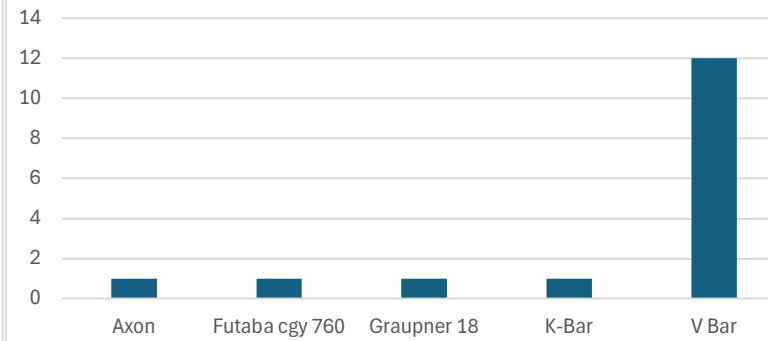

F3N Statistics EC 2024 Denmark

ESC

Lipo

mAh

FBL

Swash Servo

Tail Servo

Main Rotorblades

Length of main Rotorblades

F3N

Brand of model	Model name	Modifications	Weight	Motor Brand	Motor
SAB	Raw	no	5252	Kontronik	Pyro 800
Goosky	RS 7	no	5075	X nova	Leightning
XL Power	V2	no	5155	X nova	Leightning
Minicopter	Diabolo 700	no	5400	Kontronik	Pyro 750
SAB	Raw	no	5250	X nova	4525-560
SAB	Raw	no	5250	X nova	4525-560
OMP	M7	no	5515	FR Power	520
Align	TB 70	no	5345	Align	BL 800 mx
SAB	Raw	no	5500	X nova	Leightning
Align	TB 70	no	5350	Align	BL 800 mx
SAB	Raw	no	5275	Scorpion	
SAB	Raw	no	5250	Egodrift	4530
SAB	Kraken	no	5570	X nova	
Goosky	RS 7	no	5400	Scorpion	5024
Goosky	RS 7	no	5450	Scorpion	
Align	Trex 700	no	5670	Xnova	4530