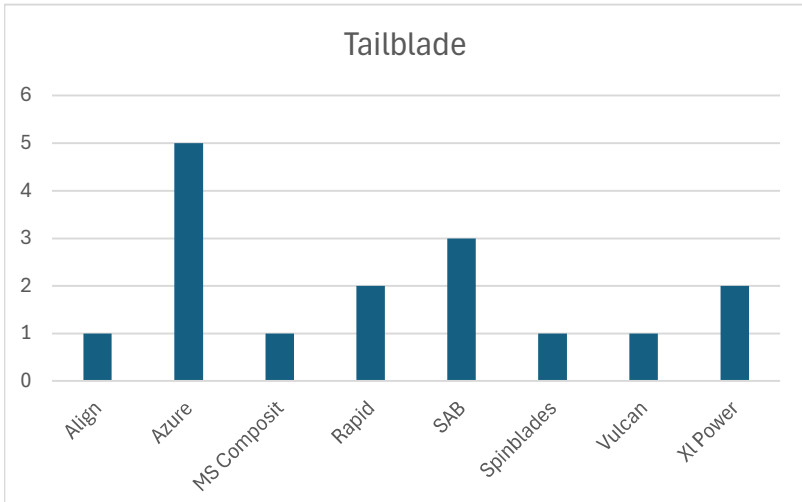

F3N Statistics EC 2024 Denmark

ESC

Lipo

mAh

FBL

Swash Servo

Tail Servo

Main Rotorblades

Length of main Rotorblades

F3N

Brand of model	Model name	Modifications	Weight	Motor Brand	Motor
SAB	Raw	no	5252	Kontronik	Pyro 800
Goosky	RS 7	no	5075	X nova	Leightning
XL Power	V2	no	5155	X nova	Leightning
Minicopter	Diabolo 700	no	5400	Kontronik	Pyro 750
SAB	Raw	no	5250	X nova	4525-560
SAB	Raw	no	5250	X nova	4525-560
OMP	M7	no	5515	FR Power	520
Align	TB 70	no	5345	Align	BL 800 mx
SAB	Raw	no	5500	X nova	Leightning
Align	TB 70	no	5350	Align	BL 800 mx
SAB	Raw	no	5275	Scorpion	
SAB	Raw	no	5250	Egodrift	4530
SAB	Kraken	no	5570	X nova	
Goosky	RS 7	no	5400	Scorpion	5024
Goosky	RS 7	no	5450	Scorpion	
Align	Trex 700	no	5670	Xnova	4530