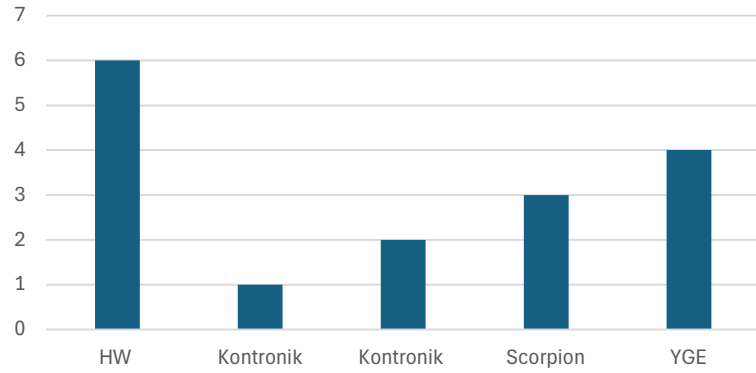

F3N Statistics EC 2024 Denmark

ESC

Lipo

mAh

FBL

Swash Servo

Tail Servo

Main Rotorblades

Length of main Rotorblades

F3N

Brand of model	Model name	Modifications	Weight	Motor Brand	Motor
SAB	Raw	no	5252	Kontronik	Pyro 800
Goosky	RS 7	no	5075	X nova	Leightning
XL Power	V2	no	5155	X nova	Leightning
Minicopter	Diabolo 700	no	5400	Kontronik	Pyro 750
SAB	Raw	no	5250	X nova	4525-560
SAB	Raw	no	5250	X nova	4525-560
OMP	M7	no	5515	FR Power	520
Align	TB 70	no	5345	Align	BL 800 mx
SAB	Raw	no	5500	X nova	Leightning
Align	TB 70	no	5350	Align	BL 800 mx
SAB	Raw	no	5275	Scorpion	
SAB	Raw	no	5250	Egodrift	4530
SAB	Kraken	no	5570	X nova	
Goosky	RS 7	no	5400	Scorpion	5024
Goosky	RS 7	no	5450	Scorpion	
Align	Trex 700	no	5670	Xnova	4530