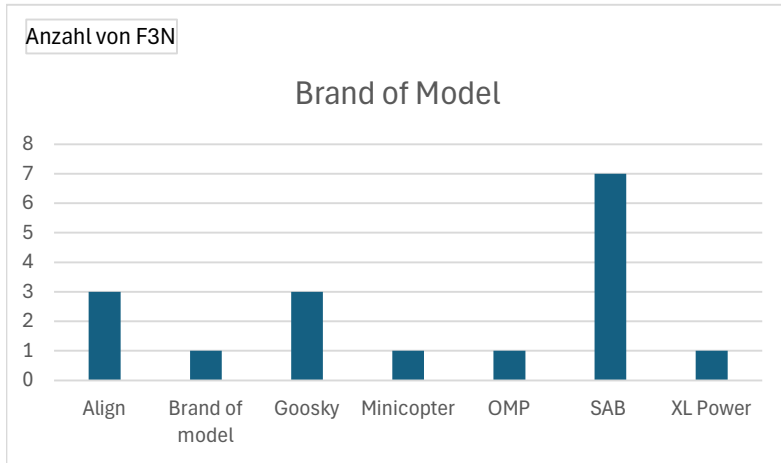

F3N Statistics EC 2024 Denmark

ESC

Lipo

mAh

FBL

Swash Servo

Tail Servo

Main Rotorblades

Length of main Rotorblades

F3N

Brand of model	Model name	Modifications	Weight	Motor Brand	Motor
SAB	Raw	no	5252	Kontronik	Pyro 800
Goosky	RS 7	no	5075	X nova	Leightning
XL Power	V2	no	5155	X nova	Leightning
Minicopter	Diabolo 700	no	5400	Kontronik	Pyro 750
SAB	Raw	no	5250	X nova	4525-560
SAB	Raw	no	5250	X nova	4525-560
OMP	M7	no	5515	FR Power	520
Align	TB 70	no	5345	Align	BL 800 mx
SAB	Raw	no	5500	X nova	Leightning
Align	TB 70	no	5350	Align	BL 800 mx
SAB	Raw	no	5275	Scorpion	
SAB	Raw	no	5250	Egodrift	4530
SAB	Kraken	no	5570	X nova	
Goosky	RS 7	no	5400	Scorpion	5024
Goosky	RS 7	no	5450	Scorpion	
Align	Trex 700	no	5670	Xnova	4530