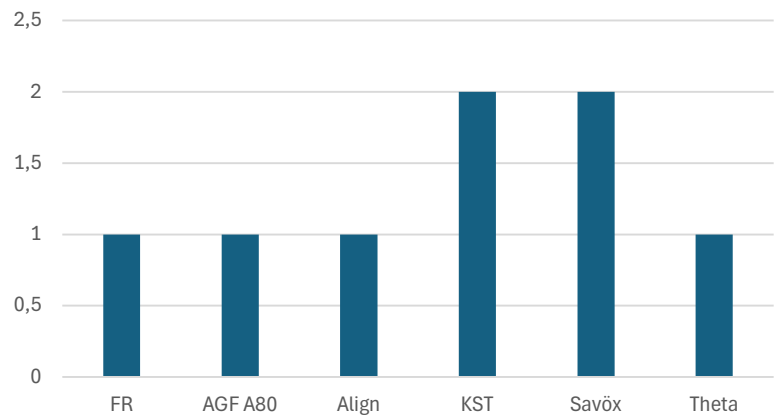

F3N Statistics EC 2024 Denmark

ESC

Lipo

mAh

FBL

Swash Servo

Tail Servo

Main Rotorblades

Length of main Rotorblades

F3N

Brand of model	Model name	Modifications	Weight	Motor Brand	Motor
SAB	Raw	no	5252	Kontronik	Pyro 800
Goosky	RS 7	no	5075	X nova	Leightning
XL Power	V2	no	5155	X nova	Leightning
Minicopter	Diabolo 700	no	5400	Kontronik	Pyro 750
SAB	Raw	no	5250	X nova	4525-560
SAB	Raw	no	5250	X nova	4525-560
OMP	M7	no	5515	FR Power	520
Align	TB 70	no	5345	Align	BL 800 mx
SAB	Raw	no	5500	X nova	Leightning
Align	TB 70	no	5350	Align	BL 800 mx
SAB	Raw	no	5275	Scorpion	
SAB	Raw	no	5250	Egodrift	4530
SAB	Kraken	no	5570	X nova	
Goosky	RS 7	no	5400	Scorpion	5024
Goosky	RS 7	no	5450	Scorpion	
Align	Trex 700	no	5670	Xnova	4530