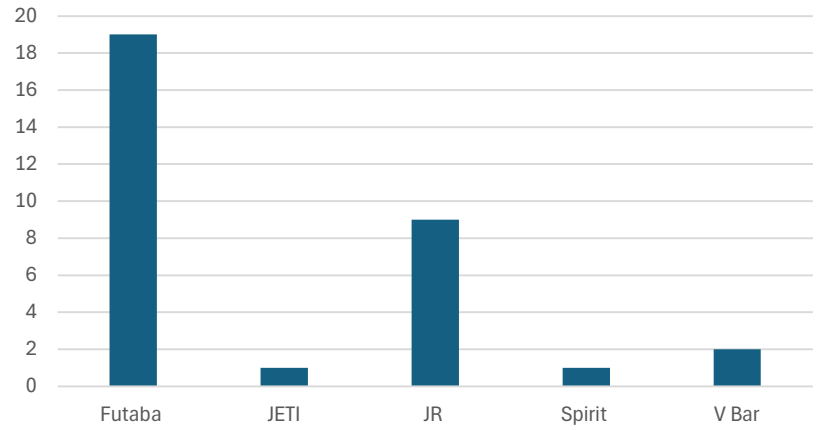

Brand of Rotorblades

Length of main rotor blade

Brand of Tailblade

Length of Tail Blade

Brand of Transmitter

#NAME?

Brand of model		Modifications	Weight	Motor Brand	Motor	ESC
Quest	Impaction 775	Yes	5815	Kontronik	Pyro 750	Kontronik
JR	Sylphide	Yes	5600	JR		Hobbywing
Hirobo	Eagle 4	no	5700	Scorpion	4525	Hobbywing
OMP	M7	no	5500	OMP	OMP	OMP
Minature Aircraft	Whiplash 730	Yes	6150	X Nova	4235	Kontronik
SAB	Genesis	no	5850	Kontronik	750	Kontronik
Hirobo	Eagle 3	Yes	5585	RVE	4525	Hobbywing
JR	Sylphide	no	5450	Combove	4225	Kontronik
JR	Sylphide	no	5450	Scorpion	4526	Kontronik
Quest	Impaction 775	Yes	5900	Kontronik	800	Kontronik
Quest	Impaction 775	no	5880	Kontronik	750	Kontronik
Quest	Impaction 787	no	5880	Kontronik	750	Kontronik
Homemade	Pegasus Pro 8	Yes	5556	Kontronik	700	Hobbywing
XL Power	Wraith E	no	5200	Kontronik	750	Kontronik
JR	Sylphide	no	5500	K&S		Kontronik
SAB	Genesis	Yes	5680	X Nova	4535	Kontronik
SAB	Genesis	no	5700	X Motors	2450	YGE
JR	Sylphide	Yes	5650	Kontronik	750	Kontronik
Quest	Impaction 775	no	5400	Kontronik	750	Kontronik
JR	Sylphide	no	5250	Kontronik	750	YGE
JR	Sylphide	no	5300	Combove		Hobbywing
JR	Sylphide	Yes	5600	X Nova		Hobbywing
RVE	Marak 750 Evo	no	5450	RVE	4030	Kontronik
JR	Sylphide	Yes	5450	Scorpion	5025	Kontronik
RVE	Marak 750 Evo	no	5000	RVE	4030	YGE
Quest	Impaction 775	no	6100	X Nova	4530	Hobbywing
SAB	Genesis	no	5835	Kontronik	750	Kontronik
RVE	Marak 750 Evo	no	5850	X Nova	4530	Hobbywing
SLK	SLK Sizent	no	5700	Kontronik	750	Kontronik
RVE	Marak 750 Evo	no	5900	X Nova		Hobbywing