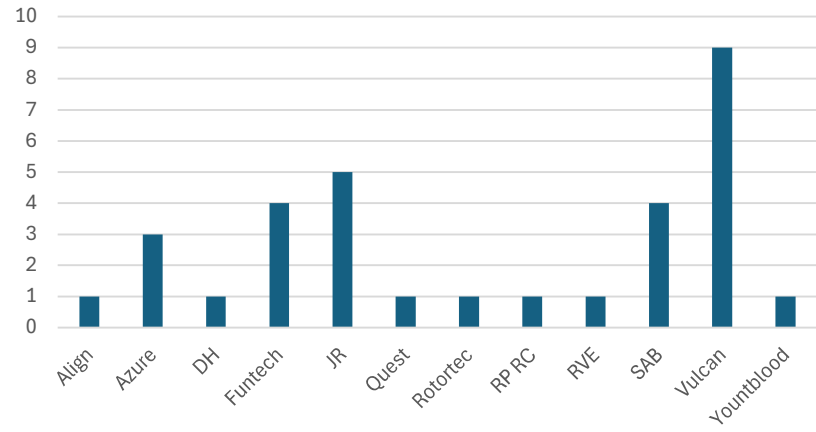

Brand of Rotorblades

Length of main rotor blade

Brand of Tailblade

Length of Tail Blade

Brand of Transmitter

#NAME?

Brand of model		Modifications	Weight	Motor Brand	Motor	ESC
Quest	Impaction 775	Yes	5815	Kontronik	Pyro 750	Kontronik
JR	Sylphide	Yes	5600	JR		Hobbywing
Hirobo	Eagle 4	no	5700	Scorpion	4525	Hobbywing
OMP	M7	no	5500	OMP	OMP	OMP
Minature Aircraft	Whiplash 730	Yes	6150	X Nova	4235	Kontronik
SAB	Genesis	no	5850	Kontronik	750	Kontronik
Hirobo	Eagle 3	Yes	5585	RVE	4525	Hobbywing
JR	Sylphide	no	5450	Combove	4225	Kontronik
JR	Sylphide	no	5450	Scorpion	4526	Kontronik
Quest	Impaction 775	Yes	5900	Kontronik	800	Kontronik
Quest	Impaction 775	no	5880	Kontronik	750	Kontronik
Quest	Impaction 787	no	5880	Kontronik	750	Kontronik
Homemade	Pegasus Pro 8	Yes	5556	Kontronik	700	Hobbywing
XL Power	Wraith E	no	5200	Kontronik	750	Kontronik
JR	Sylphide	no	5500	K&S		Kontronik
SAB	Genesis	Yes	5680	X Nova	4535	Kontronik
SAB	Genesis	no	5700	X Motors	2450	YGE
JR	Sylphide	Yes	5650	Kontronik	750	Kontronik
Quest	Impaction 775	no	5400	Kontronik	750	Kontronik
JR	Sylphide	no	5250	Kontronik	750	YGE
JR	Sylphide	no	5300	Combove		Hobbywing
JR	Sylphide	Yes	5600	X Nova		Hobbywing
RVE	Marak 750 Evo	no	5450	RVE	4030	Kontronik
JR	Sylphide	Yes	5450	Scorpion	5025	Kontronik
RVE	Marak 750 Evo	no	5000	RVE	4030	YGE
Quest	Impaction 775	no	6100	X Nova	4530	Hobbywing
SAB	Genesis	no	5835	Kontronik	750	Kontronik
RVE	Marak 750 Evo	no	5850	X Nova	4530	Hobbywing
SLK	SLK Sizent	no	5700	Kontronik	750	Kontronik
RVE	Marak 750 Evo	no	5900	X Nova		Hobbywing