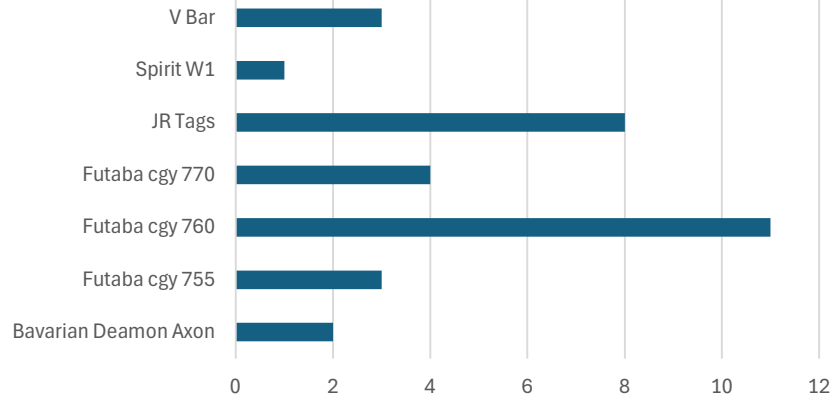

Brand of FBL