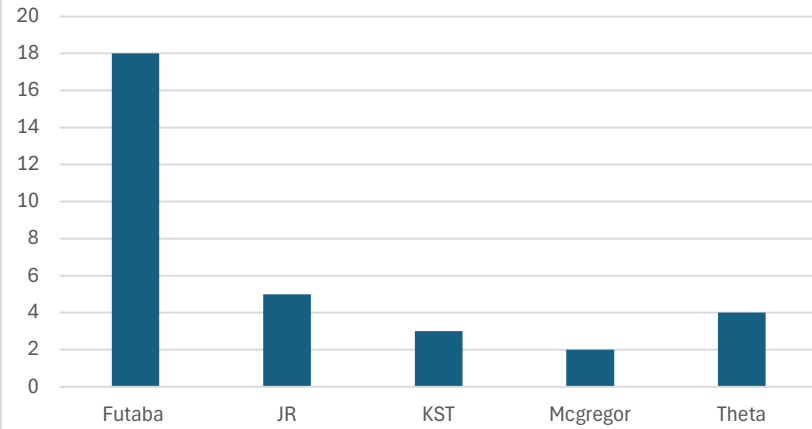

Brand of Swash Servo