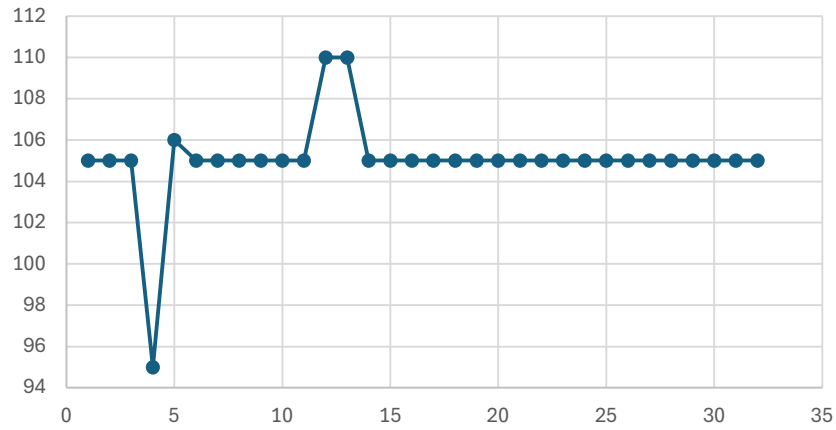

Brand of Rotorblades

Length of main rotor blade

Brand of Tailblade

Length of Tail Blade

Brand of Transmitter

#NAME?

Brand of model		Modifications	Weight	Motor Brand	Motor	ESC
Quest	Impaction 775	Yes	5815	Kontronik	Pyro 750	Kontronik
JR	Sylphide	Yes	5600	JR		Hobbywing
Hirobo	Eagle 4	no	5700	Scorpion	4525	Hobbywing
OMP	M7	no	5500	OMP	OMP	OMP
Minature Aircraft	Whiplash 730	Yes	6150	X Nova	4235	Kontronik
SAB	Genesis	no	5850	Kontronik	750	Kontronik
Hirobo	Eagle 3	Yes	5585	RVE	4525	Hobbywing
JR	Sylphide	no	5450	Combove	4225	Kontronik
JR	Sylphide	no	5450	Scorpion	4526	Kontronik
Quest	Impaction 775	Yes	5900	Kontronik	800	Kontronik
Quest	Impaction 775	no	5880	Kontronik	750	Kontronik
Quest	Impaction 787	no	5880	Kontronik	750	Kontronik
Homemade	Pegasus Pro 8	Yes	5556	Kontronik	700	Hobbywing
XL Power	Wraith E	no	5200	Kontronik	750	Kontronik
JR	Sylphide	no	5500	K&S		Kontronik
SAB	Genesis	Yes	5680	X Nova	4535	Kontronik
SAB	Genesis	no	5700	X Motors	2450	YGE
JR	Sylphide	Yes	5650	Kontronik	750	Kontronik
Quest	Impaction 775	no	5400	Kontronik	750	Kontronik
JR	Sylphide	no	5250	Kontronik	750	YGE
JR	Sylphide	no	5300	Combove		Hobbywing
JR	Sylphide	Yes	5600	X Nova		Hobbywing
RVE	Marak 750 Evo	no	5450	RVE	4030	Kontronik
JR	Sylphide	Yes	5450	Scorpion	5025	Kontronik
RVE	Marak 750 Evo	no	5000	RVE	4030	YGE
Quest	Impaction 775	no	6100	X Nova	4530	Hobbywing
SAB	Genesis	no	5835	Kontronik	750	Kontronik
RVE	Marak 750 Evo	no	5850	X Nova	4530	Hobbywing
SLK	SLK Sizent	no	5700	Kontronik	750	Kontronik
RVE	Marak 750 Evo	no	5900	X Nova		Hobbywing