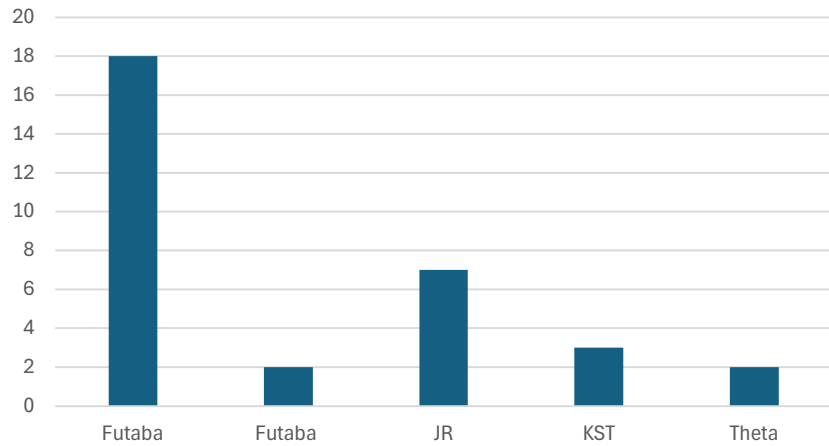

Brand of Rotorblades

Length of main rotor blade

Brand of Tailblade

Length of Tail Blade

Brand of Transmitter

#NAME?

Brand of model		Modifications	Weight	Motor Brand	Motor	ESC
Quest	Impaction 775	Yes	5815	Kontronik	Pyro 750	Kontronik
JR	Sylphide	Yes	5600	JR		Hobbywing
Hirobo	Eagle 4	no	5700	Scorpion	4525	Hobbywing
OMP	M7	no	5500	OMP	OMP	OMP
Minature Aircraft	Whiplash 730	Yes	6150	X Nova	4235	Kontronik
SAB	Genesis	no	5850	Kontronik	750	Kontronik
Hirobo	Eagle 3	Yes	5585	RVE	4525	Hobbywing
JR	Sylphide	no	5450	Combove	4225	Kontronik
JR	Sylphide	no	5450	Scorpion	4526	Kontronik
Quest	Impaction 775	Yes	5900	Kontronik	800	Kontronik
Quest	Impaction 775	no	5880	Kontronik	750	Kontronik
Quest	Impaction 787	no	5880	Kontronik	750	Kontronik
Homemade	Pegasus Pro 8	Yes	5556	Kontronik	700	Hobbywing
XL Power	Wraith E	no	5200	Kontronik	750	Kontronik
JR	Sylphide	no	5500	K&S		Kontronik
SAB	Genesis	Yes	5680	X Nova	4535	Kontronik
SAB	Genesis	no	5700	X Motors	2450	YGE
JR	Sylphide	Yes	5650	Kontronik	750	Kontronik
Quest	Impaction 775	no	5400	Kontronik	750	Kontronik
JR	Sylphide	no	5250	Kontronik	750	YGE
JR	Sylphide	no	5300	Combove		Hobbywing
JR	Sylphide	Yes	5600	X Nova		Hobbywing
RVE	Marak 750 Evo	no	5450	RVE	4030	Kontronik
JR	Sylphide	Yes	5450	Scorpion	5025	Kontronik
RVE	Marak 750 Evo	no	5000	RVE	4030	YGE
Quest	Impaction 775	no	6100	X Nova	4530	Hobbywing
SAB	Genesis	no	5835	Kontronik	750	Kontronik
RVE	Marak 750 Evo	no	5850	X Nova	4530	Hobbywing
SLK	SLK Sizent	no	5700	Kontronik	750	Kontronik
RVE	Marak 750 Evo	no	5900	X Nova		Hobbywing