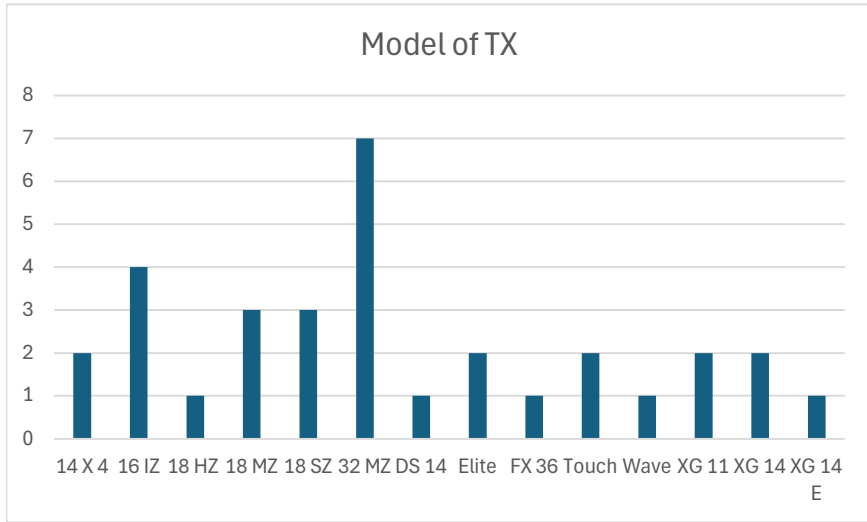

Brand of Rotorblades

Length of main rotor blade

Brand of Tailblade

Length of Tail Blade

Brand of Transmitter

#NAME?

Brand of model		Modifications	Weight	Motor Brand	Motor	ESC
Quest	Impaction 775	Yes	5815	Kontronik	Pyro 750	Kontronik
JR	Sylphide	Yes	5600	JR		Hobbywing
Hirobo	Eagle 4	no	5700	Scorpion	4525	Hobbywing
OMP	M7	no	5500	OMP	OMP	OMP
Minature Aircraft	Whiplash 730	Yes	6150	X Nova	4235	Kontronik
SAB	Genesis	no	5850	Kontronik	750	Kontronik
Hirobo	Eagle 3	Yes	5585	RVE	4525	Hobbywing
JR	Sylphide	no	5450	Combove	4225	Kontronik
JR	Sylphide	no	5450	Scorpion	4526	Kontronik
Quest	Impaction 775	Yes	5900	Kontronik	800	Kontronik
Quest	Impaction 775	no	5880	Kontronik	750	Kontronik
Quest	Impaction 787	no	5880	Kontronik	750	Kontronik
Homemade	Pegasus Pro 8	Yes	5556	Kontronik	700	Hobbywing
XL Power	Wraith E	no	5200	Kontronik	750	Kontronik
JR	Sylphide	no	5500	K&S		Kontronik
SAB	Genesis	Yes	5680	X Nova	4535	Kontronik
SAB	Genesis	no	5700	X Motors	2450	YGE
JR	Sylphide	Yes	5650	Kontronik	750	Kontronik
Quest	Impaction 775	no	5400	Kontronik	750	Kontronik
JR	Sylphide	no	5250	Kontronik	750	YGE
JR	Sylphide	no	5300	Combove		Hobbywing
JR	Sylphide	Yes	5600	X Nova		Hobbywing
RVE	Marak 750 Evo	no	5450	RVE	4030	Kontronik
JR	Sylphide	Yes	5450	Scorpion	5025	Kontronik
RVE	Marak 750 Evo	no	5000	RVE	4030	YGE
Quest	Impaction 775	no	6100	X Nova	4530	Hobbywing
SAB	Genesis	no	5835	Kontronik	750	Kontronik
RVE	Marak 750 Evo	no	5850	X Nova	4530	Hobbywing
SLK	SLK Sizent	no	5700	Kontronik	750	Kontronik
RVE	Marak 750 Evo	no	5900	X Nova		Hobbywing