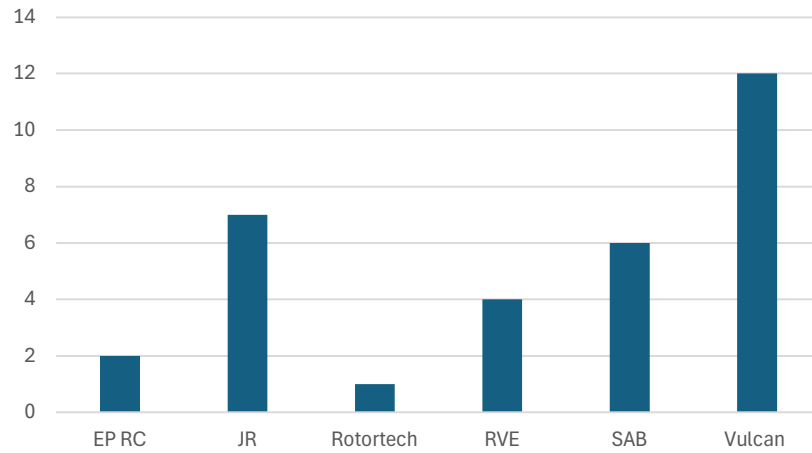

Statistics of what equipment people used for EC 2024 in Denmark

Motor Brand

Brand of ESC

Brand of Lipo

mAh

Brand of FBL

Brand of Swash Servo

Brand of Tail Servo

Brand of Rotorblades

Length of main rotor blade

Brand of Tailblade

Length of Tail Blade

Brand of Transmitter

#NAME?

Brand of model		Modifications	Weight	Motor Brand	Motor	ESC
Quest	Impaction 775	Yes	5815	Kontronik	Pyro 750	Kontronik
JR	Sylphide	Yes	5600	JR		Hobbywing
Hirobo	Eagle 4	no	5700	Scorpion	4525	Hobbywing
OMP	M7	no	5500	OMP	OMP	OMP
Minature Aircraft	Whiplash 730	Yes	6150	X Nova	4235	Kontronik
SAB	Genesis	no	5850	Kontronik	750	Kontronik
Hirobo	Eagle 3	Yes	5585	RVE	4525	Hobbywing
JR	Sylphide	no	5450	Combove	4225	Kontronik
JR	Sylphide	no	5450	Scorpion	4526	Kontronik
Quest	Impaction 775	Yes	5900	Kontronik	800	Kontronik
Quest	Impaction 775	no	5880	Kontronik	750	Kontronik
Quest	Impaction 787	no	5880	Kontronik	750	Kontronik
Homemade	Pegasus Pro 8	Yes	5556	Kontronik	700	Hobbywing
XL Power	Wraith E	no	5200	Kontronik	750	Kontronik
JR	Sylphide	no	5500	K&S		Kontronik
SAB	Genesis	Yes	5680	X Nova	4535	Kontronik
SAB	Genesis	no	5700	X Motors	2450	YGE
JR	Sylphide	Yes	5650	Kontronik	750	Kontronik
Quest	Impaction 775	no	5400	Kontronik	750	Kontronik
JR	Sylphide	no	5250	Kontronik	750	YGE
JR	Sylphide	no	5300	Combove		Hobbywing
JR	Sylphide	Yes	5600	X Nova		Hobbywing
RVE	Marak 750 Evo	no	5450	RVE	4030	Kontronik
JR	Sylphide	Yes	5450	Scorpion	5025	Kontronik
RVE	Marak 750 Evo	no	5000	RVE	4030	YGE
Quest	Impaction 775	no	6100	X Nova	4530	Hobbywing
SAB	Genesis	no	5835	Kontronik	750	Kontronik
RVE	Marak 750 Evo	no	5850	X Nova	4530	Hobbywing
SLK	SLK Sizent	no	5700	Kontronik	750	Kontronik
RVE	Marak 750 Evo	no	5900	X Nova		Hobbywing